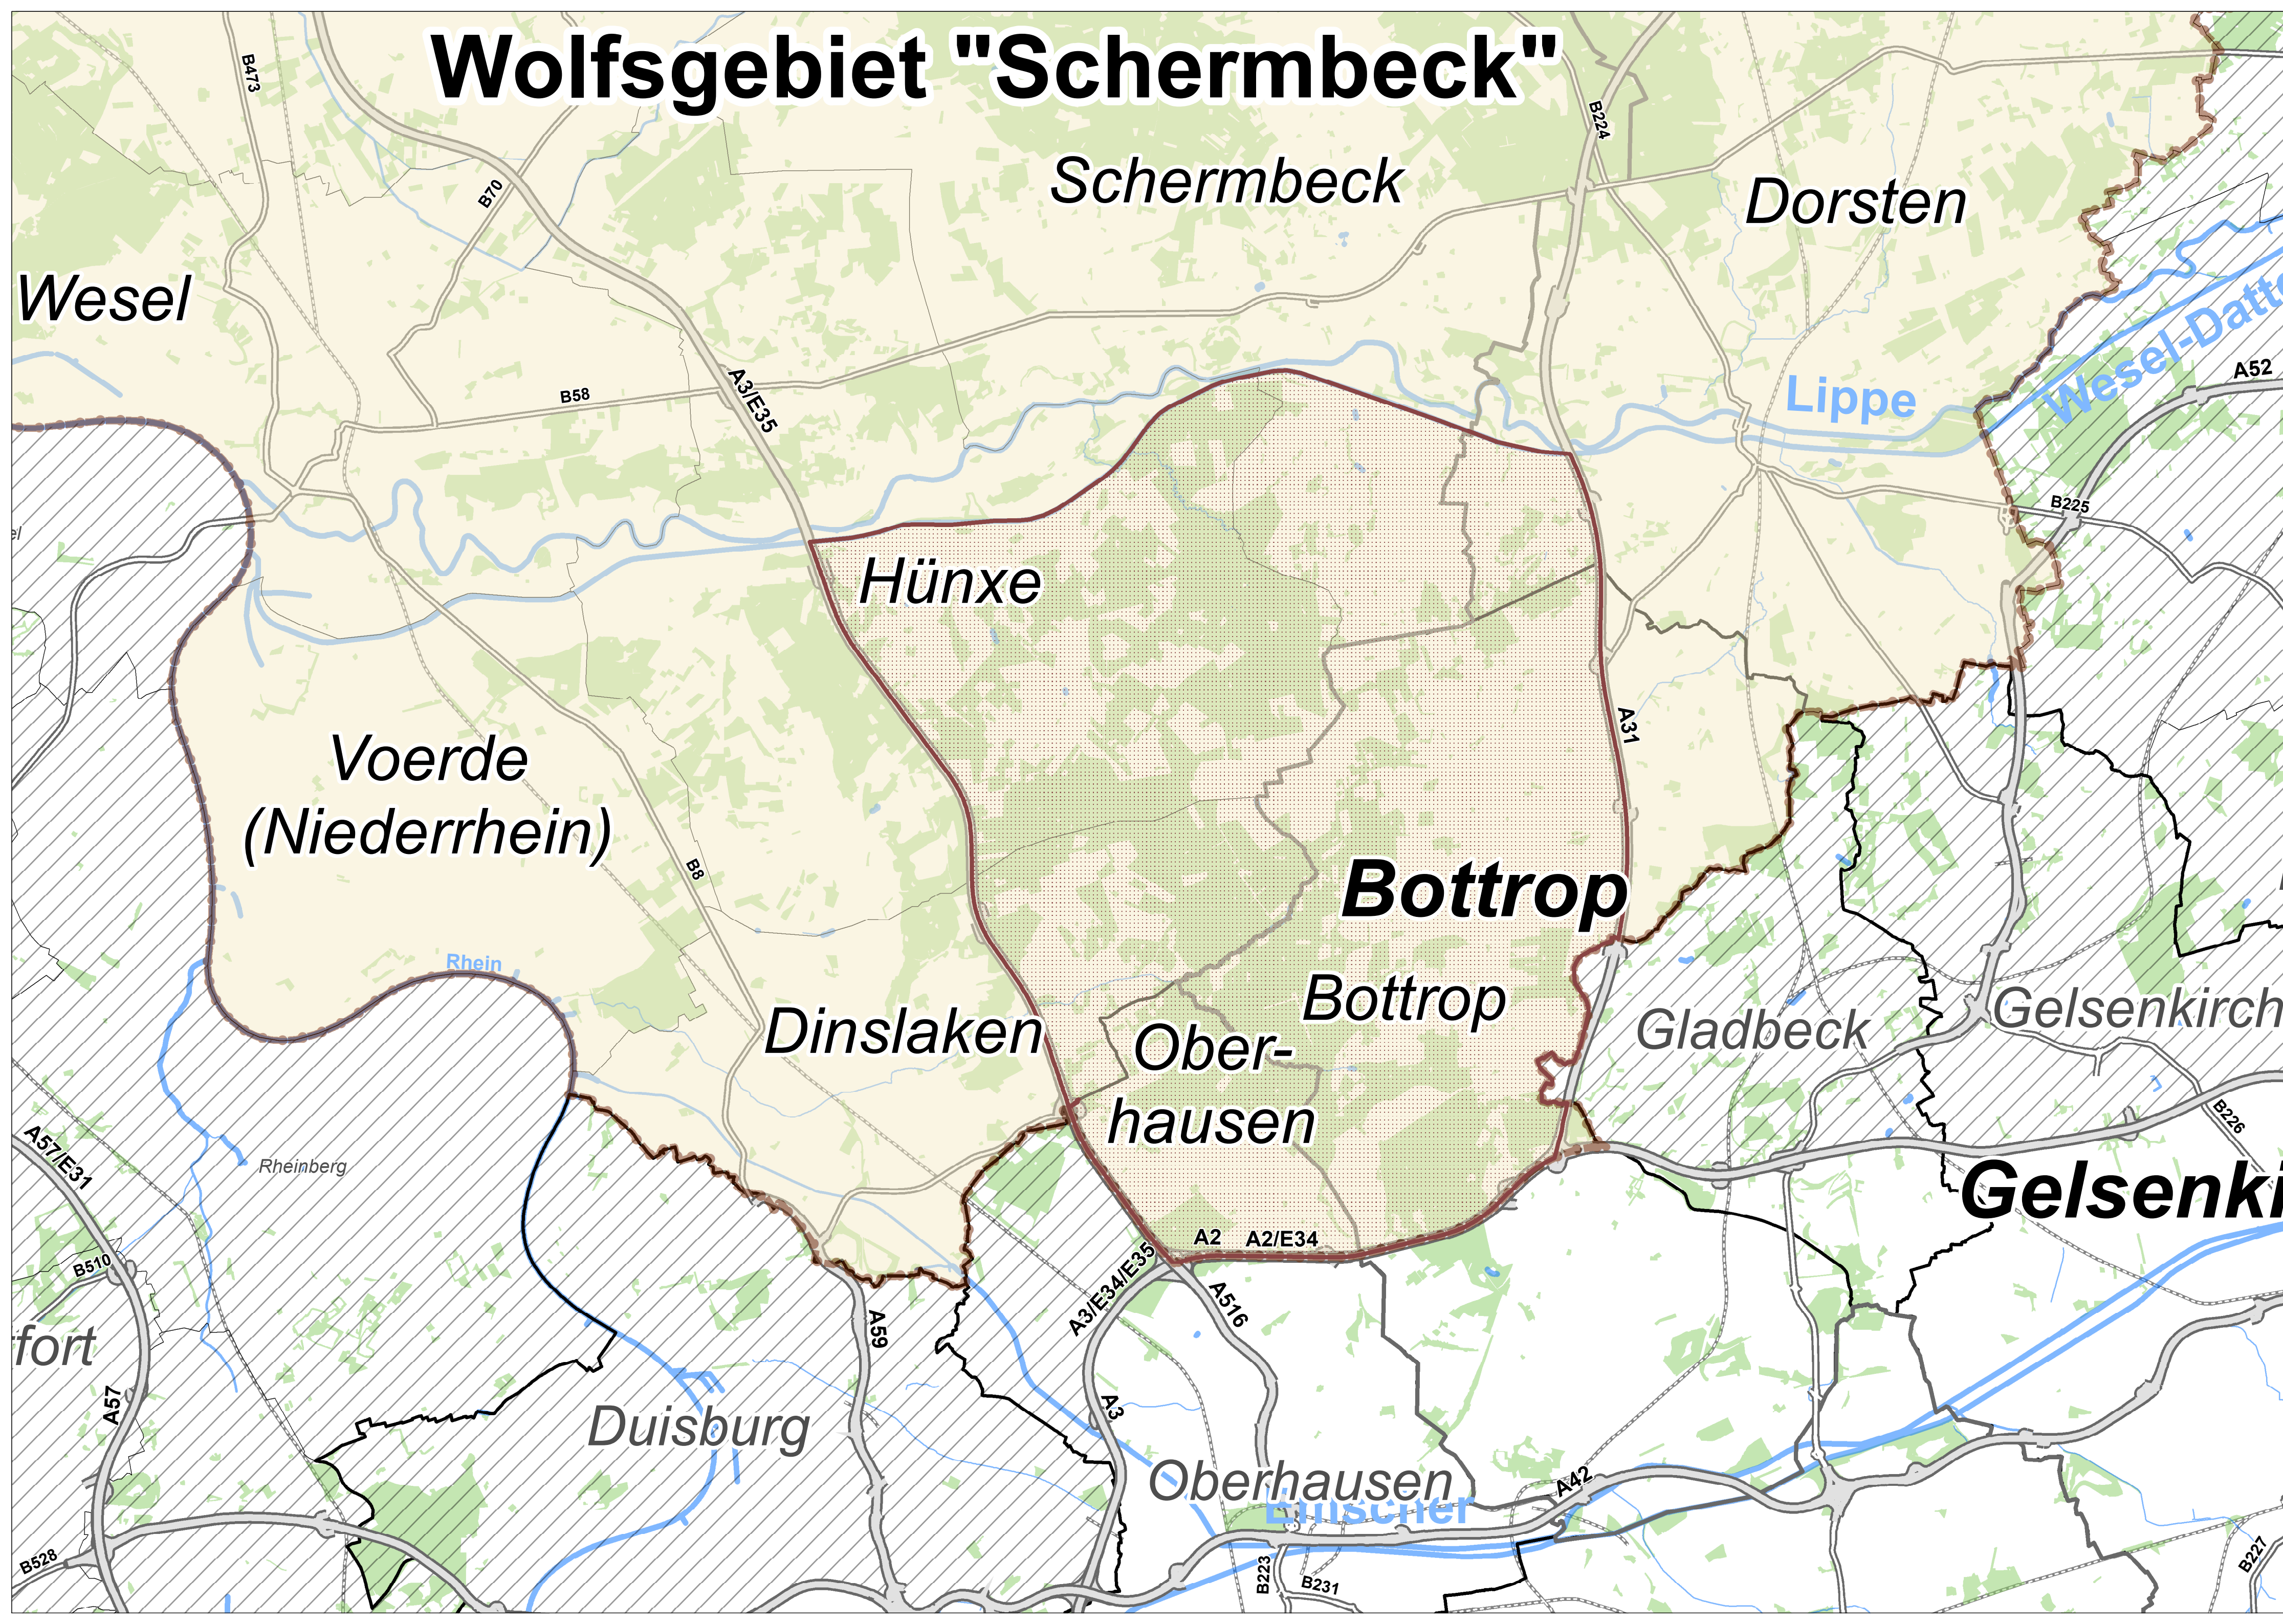

Wolfsgebiet "Schermbeck"

"Wolfsgebiet Schermbeck" Streifgebiet Rudel Schermbeck

- Streifgebiet Rudel Schermbeck
- Wolfsgebiet "Schermbeck"
- Pufferzone um Wolfsgebiet
- Autobahnen
- Bundesstraßen
- Gewässer
- Wald
- Bahnlinien

Kartengrundlage:
Amtlich Topographisch-Kartographisches Informationssystem (ATKIS)
- Land NRW (2018)
- Datenlizenz Deutschland- Namensnennung-Version 2.0
(www.govdata.de/dl-de/by-2-0)

01.01.2022 0 0,450,9 1,8 2,7 3,6 Kilometer